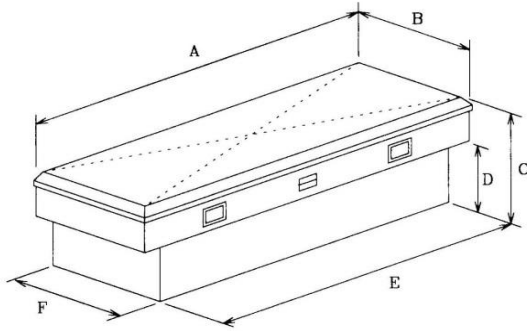

#### Crossover Style Boxes

DESCRIPTION	Dimensions (Inches)						Silver	Black
	A	B	C	D	E	F	Part	Part #
<b>Single-Lid</b>								
Full Size	71.50	20.75	14.5	9	61.5	18.25	41016	41016B
Mid Size	63	20.75	15	9	54.5	18.25	41007	41007B
<b>Side-Mount</b>								
Full Size 48"	48	12.25	13	7.63	47.25	7.63	42001	42001B
Full Size 56"	56	12.25	13	7.63	59.25	7.63	42002	42002B
Full Size 72"	72	12.25	13	7.63	71.25	7.63	42003	42003B

#### Chest Boxes

DESCRIPTION	Dimensions			Silver	Black
	A	B	C	Part	Part
<b>RV Low-Profile Style</b>					
Ford SD 60"/slant sides	60.50	20.50	19.00	44008	44008B
<b>Utility Chest</b>					
29"	29.00	12.00	16.00	44025	44025B
36"	36.00	20.50	16.00	44003	44003B
46.5"	46.50	19.0625	18.125	44029	44029B
<b>Underbody</b>					
24"	24.00	18.00	18.00	47001	47001B
36"	36.00	18.00	18.00	47002	47002B
48"	48.00	18.00	18.00	47003	47003B