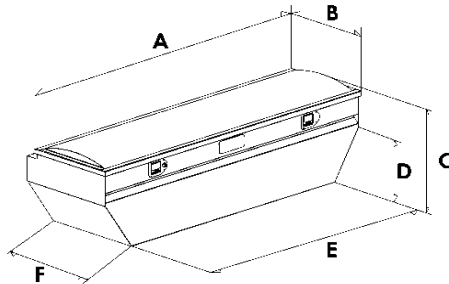

Crossover Box