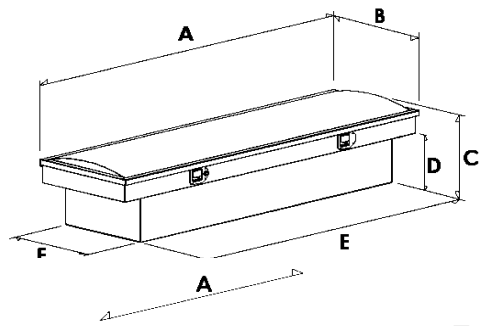

**Crossover Style Boxes**

CROSSOVER STYLE	Dimensions (Inches)						Silver	Black
	A	B	C	D	E	F	Part	Part
<b>Single-Lid</b>								
Full Size	71.5	20.75	15	9	61.5	18.25	57001	57001B
Dakota/05 Tacoma/Colorado-no crew	63	20.75	15	9	54.5	18.25	57007	57007B
<b>Side-Mount</b>								
Full Size 48"	48	15.5	12.25	7.625	47.25	10.5	57201	57201B
Full Size 56"	56	15.5	12.25	7.625	55.25	10.5	57202	57202B
Full Size 72"	72	15.5	12.25	7.625	71.25	10.5	57203	57203B